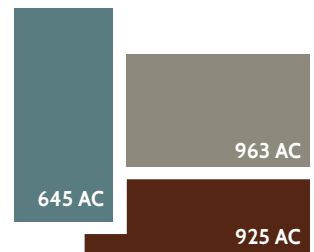

Tendencias

ANCLACOLOR

004-015

Tonos de otoño

ANCLACOLOR

535 AC

530 AC

909 AC

893 AC

916 AC

900 AC

898 AC

948 AC

947 AC

Naturaleza serena

ANCLACOLOR

799 AC

813 AC

812 AC

645 AC

654 AC

Sombras en gris

ANCLACOLOR

970 AC

963 AC

968 AC

962 AC

Animarte al color

Acentos para interiores

Los colores de esta carta son referenciales. La apariencia final puede variar ligeramente debido al envejecimiento, la iluminación y la textura del producto elegido.