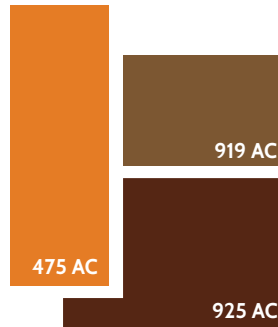

Tendencias

ANCLACOLOR

004-015

Tonos de otoño

ANCLACOLOR

535 AC

530 AC

909 AC

893 AC

916 AC

900 AC

898 AC

948 AC

947 AC

Naturaleza serena

ANCLACOLOR

799 AC

813 AC

812 AC

645 AC

654 AC

Sombras en gris

ANCLACOLOR

970 AC

963 AC

968 AC

962 AC

Animarte al color

Acentos para interiores

Los colores de esta carta son referenciales. La apariencia final puede variar ligeramente debido al envejecimiento, la iluminación y la textura del producto elegido.