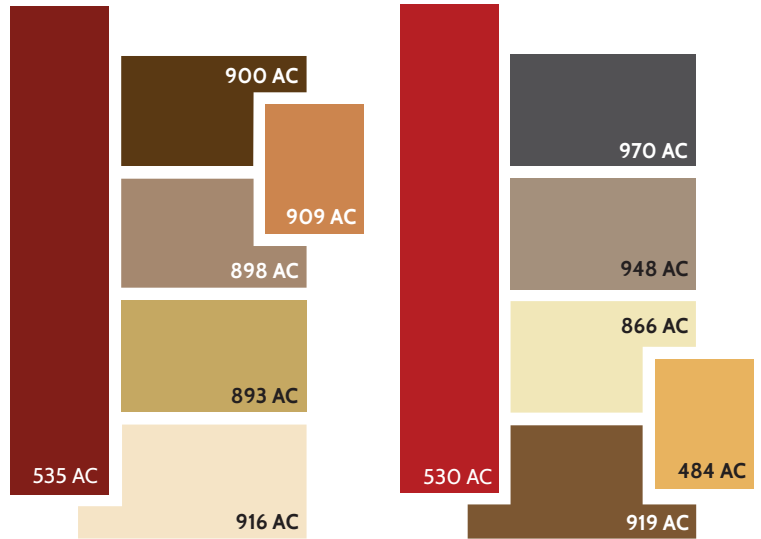

Tendencias

ANCLACOLOR

004-015

Tonos de otoño

ANCLACOLOR

535 AC

530 AC

909 AC

893 AC

916 AC

900 AC

898 AC

948 AC

947 AC

Naturaleza serena

ANCLACOLOR

799 AC

813 AC

812 AC

645 AC

654 AC

Sombras en gris

ANCLACOLOR

970 AC

963 AC

968 AC

962 AC

Animarte al color

Acentos para interiores

Los colores de esta carta son referenciales. La apariencia final puede variar ligeramente debido al envejecimiento, la iluminación y la textura del producto elegido.